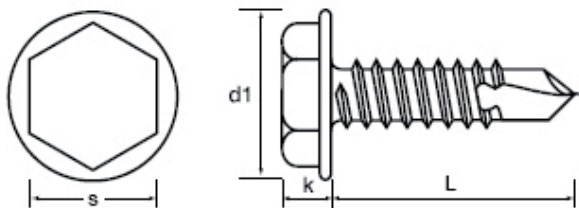

DIN 7504 K (ISO 15480)

Bohrschraube mit Sechskantkopf

d	3,5	3,9	4,2	4,8	5,5	6,3
d1	8,3	8,3	8,8	10,5	11	13,2
k	3,45	3,45	4,25	4,45	5,45	6,45
s	5,5	5,5	7	8	8	10
l						
9,5						
13						
16						
19						
22						
25						
32						
38						
45						
50						
60						
70						
80						
90						
100						
110						
120						
130						
140						
150						
160						