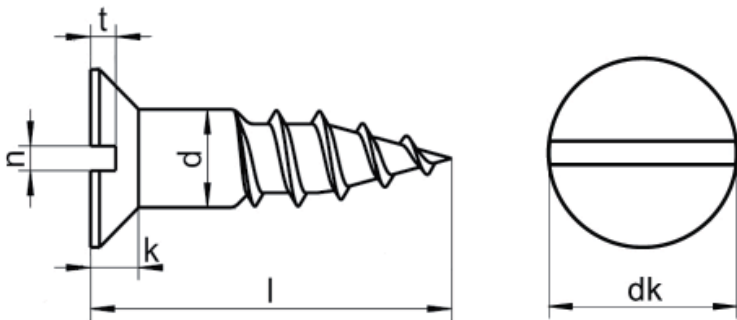

DIN 97

Senk-Holzschraube mit Schlitz

d	2	2,5	3	3,5	4	4,5	5	6
dk	3,8	4,7	5,6	6,5	7,5	8,3	9,2	11
k	1,2	1,5	1,65	1,93	2,2	2,35	2,5	3
t	0,6	0,7	0,85	1	1,1	1,2	1,3	1,6
n	0,5	0,6	0,8	0,8	1	1	1,2	1,6
l								
10								
12								
16								
20								
25								
30								
35								
40								
45								
50								
55								
60								
70								
75								
80								
90								
100								