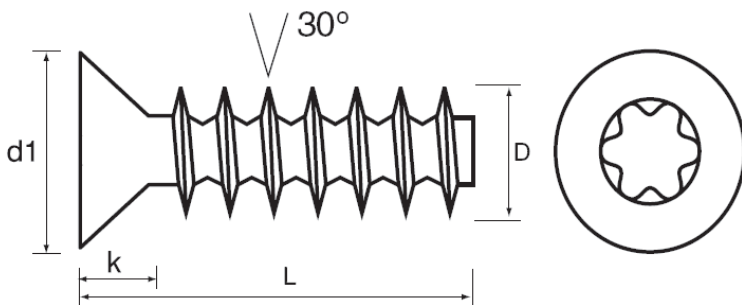

BV-TP30-M Torx

Thermoplastschraube 30° Flankenwinkel
mit Senkkopf u. Innensechsrund

d	2,2	2,5	3	3,5	4	5	6
d1	3,8	4,7	5,5	7,3	8,4	9,3	11,3
k max.	1,3	1,75	2,05	2,8	3,25	3,4	3,8
ISR	T6	T8	T8	T15	T20	T20	T30
1							
3							
4							
5							
6							
8							
10							
12							
14							
16							
18							
20							
25							
30							
35							
40							