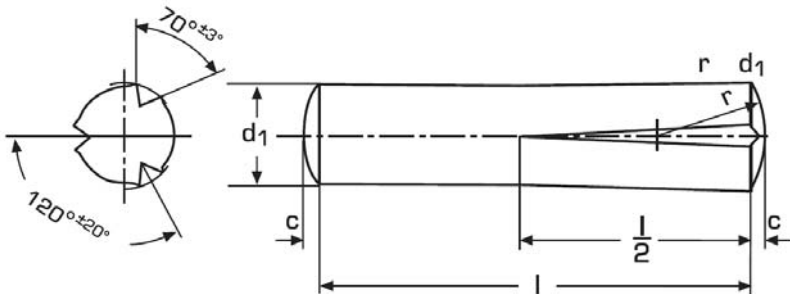

DIN 1472

Paßkerbstift (ISO 8745)

d1	1,5	2	2,5	3	4	5	6	8
c	0,2	0,25	0,3	0,4	0,5	0,6	0,8	1
l								
5								
6								
8								
10								
12								
14								
16								
18								
20								
25								
30								
35								
40								
45								
50								
55								
60								
65								